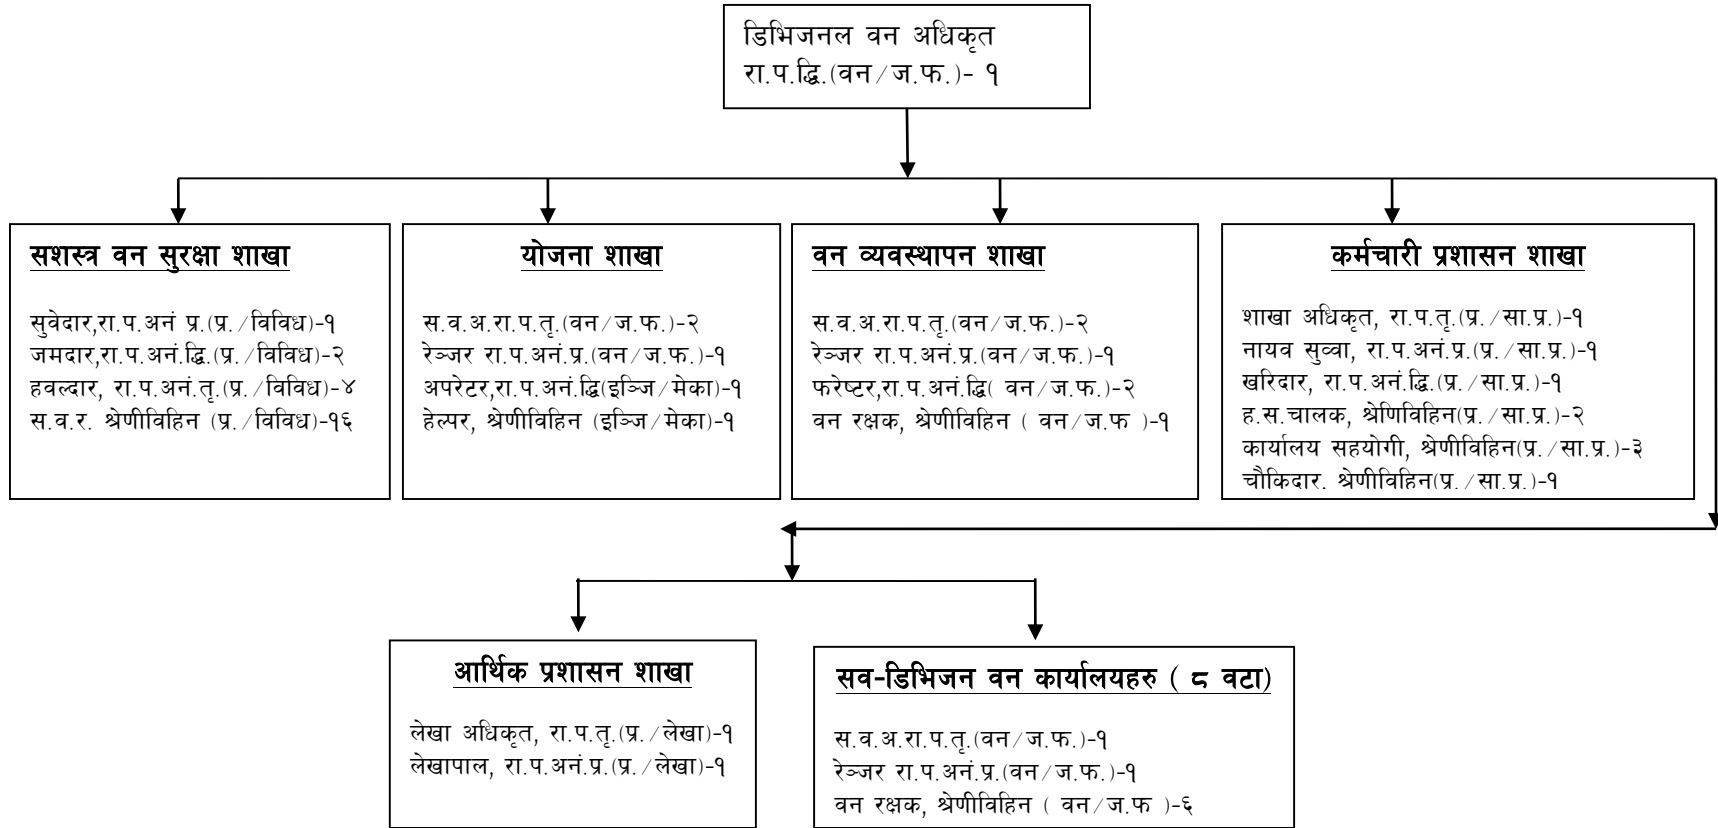

प्रदेश सरकार
गण्डकी प्रदेश
उद्योग, पर्यटन, वन तथा वातावरण मन्त्रालय
वन निर्देशनालय
डिभिजन वन कार्यालय नवलपुर, कावासोती (बर्दघाट-सुस्ता पूर्व नवलपरासी) को संगठन संरचना

नोट:- डिभिजन वन कार्यालय अन्तर्गत परिचालन हुने माथि संरचनामा देखाईएको सशस्त्र वन रक्षकहरु स्वीकृत वन तथा भू-संरक्षण विभागको संघीय कार्यालय अन्तर्गत रहने छन् ।